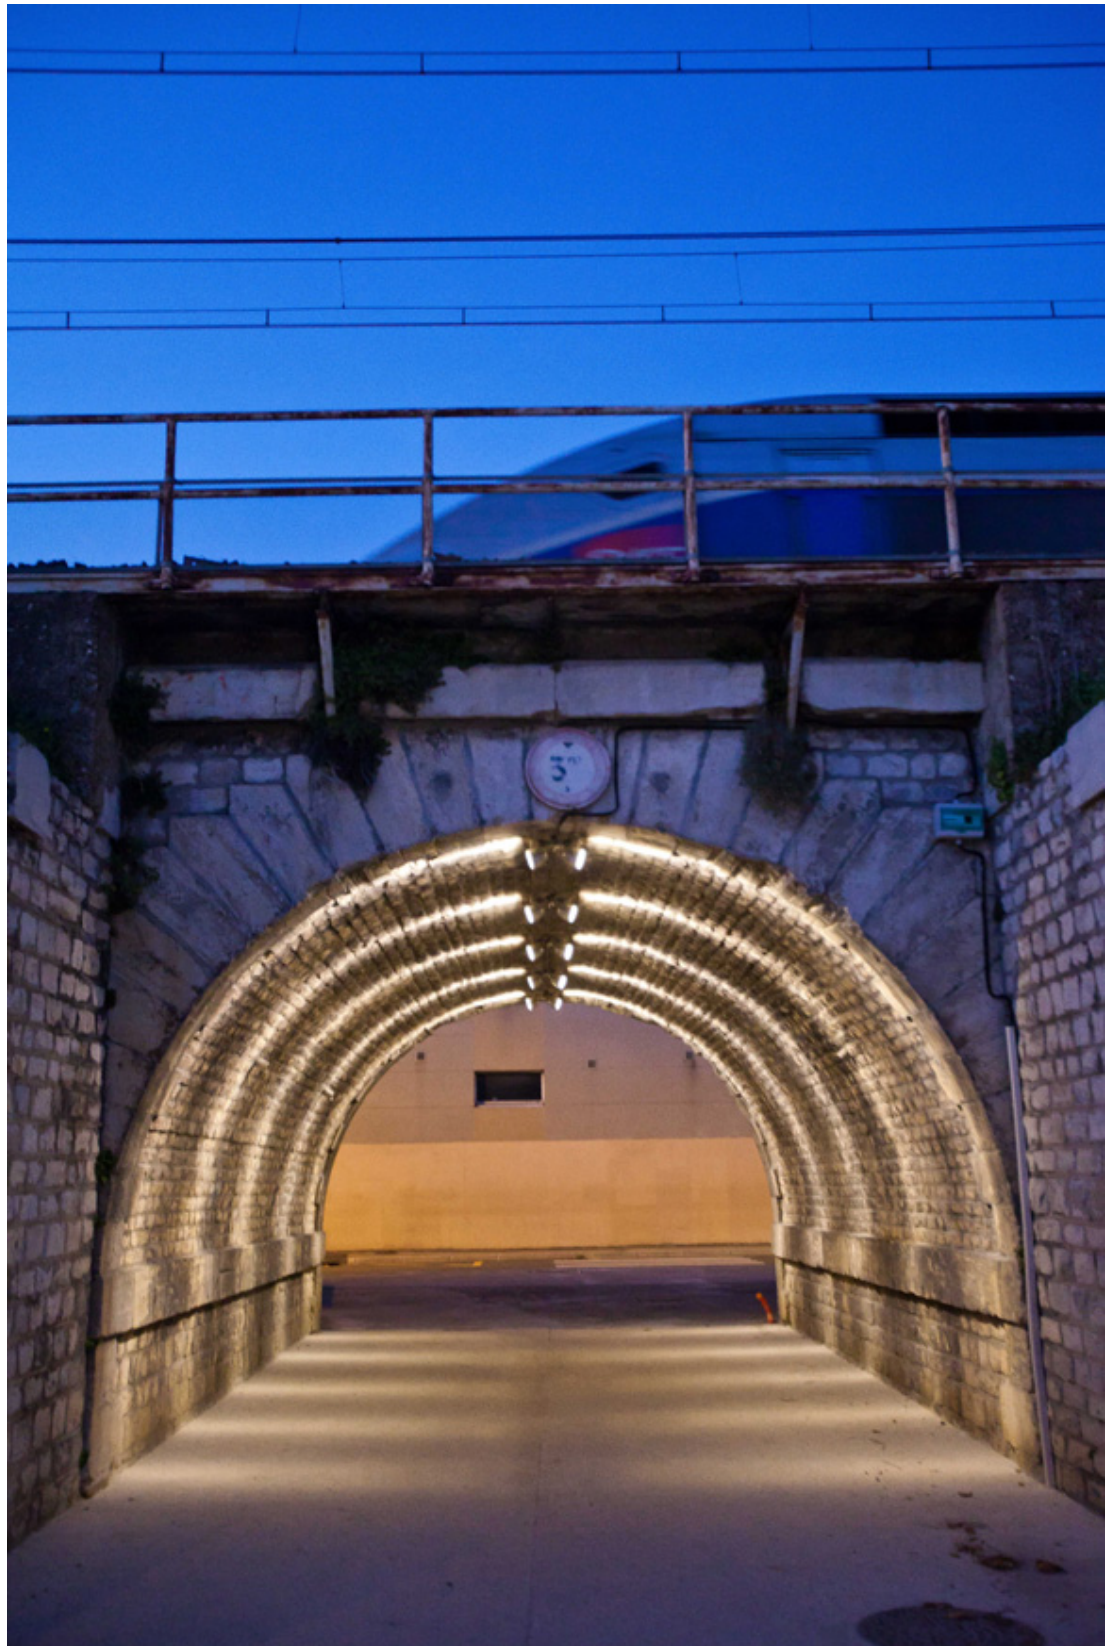

TCSP à Nîmes

Un balisage d'ambiance sur-mesure pour les TCSP (Transport en Commun en Site Propre) à Nîmes réalisé par l'agence Côté Lumière.

Prescripteur : Agence Côté Lumière
Crédits photos : Vincent Formica

Domaines d'applications
LEC sur la route

Localisation
Languedoc-Roussillon

Produits
● [4040 - Luminy 4](#)

Mise en service
2012

PDF généré le 01.11.2024

TCSP à Nîmes

Domaines d'applications
LEC sur la route

Localisation
Languedoc-Roussillon

Produits
● [4040 - Luminy 4](#)

Mise en service
2012

PDF généré le 01.11.2024

TCSP à Nîmes

4040 - Luminy 4

Orientable 2 axes

Eclairage indirect de la voûte du tunnel avec des 4040 - Luminy 4 à faisceau elliptique.